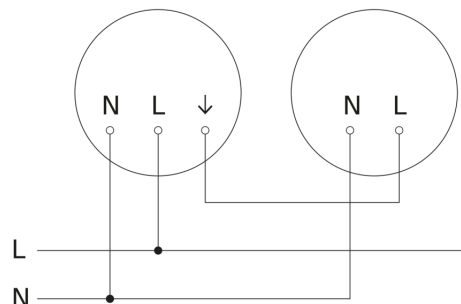

# RS PRO P1 flat

Bianco caldo  
EAN 4007841 069704  
Art. n. 069704

Schema elettrico Master

Schema elettrico Master-Slave collegamento in rete

Schema elettrico Master-Slave collegamento in rete